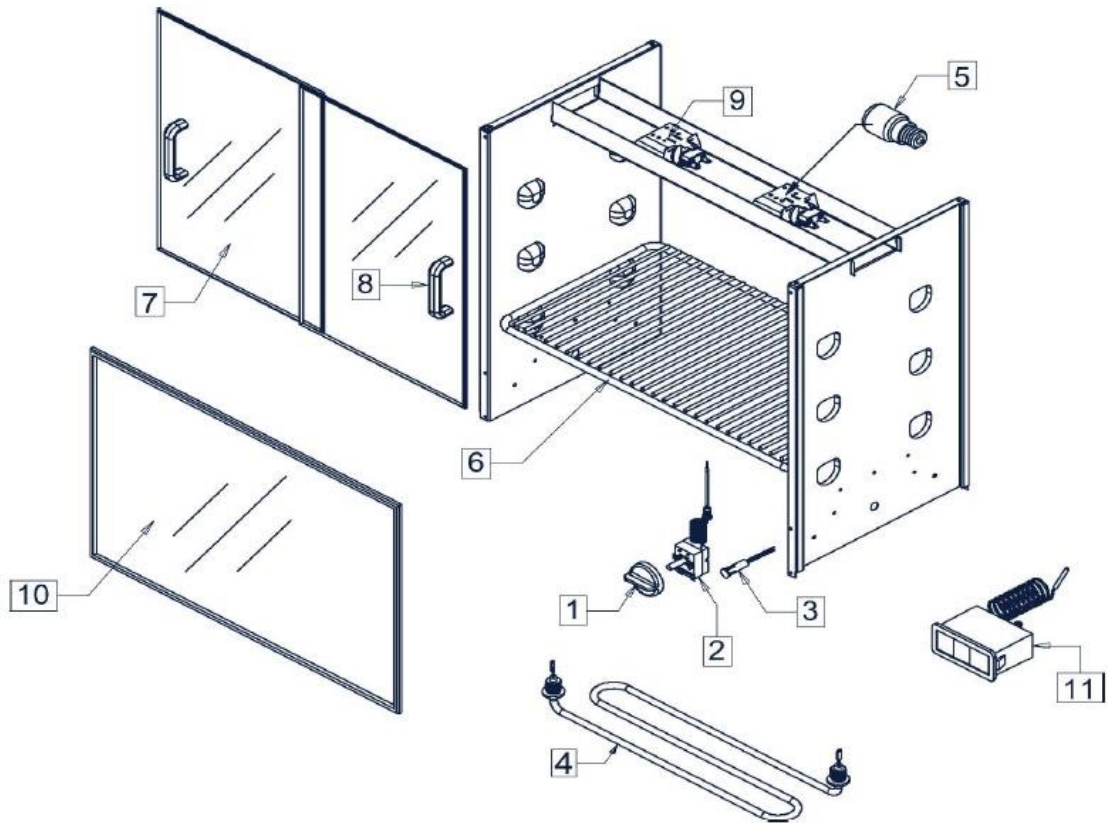

EXPLOSIVE DRAWING

COMPONENTS LIST

| No | Description (Butir-Butir) | NFW35-1/2 | NFW40-1/2 | NFW45-1/2 | NFW50-1/2 | NFW55-1/2 |
|----|--|------------|------------|-------------|-------------|-------------|
| 1 | Plastic Knob (Pemulas Plastik) | KN-110 | KN-110 | KN-110 | KN-110 | KN-110 |
| 2 | Thermostat (Termostat) | TM-110 | TM-110 | TM-110 | TM-110 | TM-110 |
| 3 | Pilot Light (Lampu Pilot) | LE-PLRED | LE-PLRED | LE-PLRED | LE-PLRED | LE-PLRED |
| 4 | Heating Element (Unsur Pemanasan) | HT-NFW800W | HT-NFW800W | HT-NFW1.1KW | HT-NFW1.1KW | HT-NFW1.1KW |
| 5 | Oven Bulb (Mentol Oven) | LE-FW-LB | LE-FW-LB | LE-FW-LB | LE-FW-LB | LE-FW-LB |
| 6 | Shelving (Talam Alas) | NT-FW35B | NT-FW35B | NT-FW45B | NT-FW45B | NT-FW55B |
| 7 | Glass Door (Pintu Kaca) | GL-NFW35-D | GL-NFW40-D | GL-NFW45-D | GL-NFW50-D | GL-NFW55-D |
| 8 | Plastic Handle (Pemegang Plastik) | HL-FW | HL-FW | HL-FW | HL-FW | HL-FW |
| 9 | Oven Lamp without Bulb (Lampu Oven tanpa Mentol) | LE-FW-LAMP | LE-FW-LAMP | LE-FW-LAMP | LE-FW-LAMP | LE-FW-LAMP |
| 10 | Back Glass (For One Side Sliding Only) Kaca Belakang (Untuk Digelongsorkan Di Sebelah Sahaja) | GL-NFW35-B | GL-NFW40-B | GL-NFW45-B | GL-NFW50-B | GL-NFW55-B |
| 11 | Analog Thermometer (Termometer Analog) | TM-TM120 | TM-TM120 | TM-TM120 | TM-TM120 | TM-TM120 |